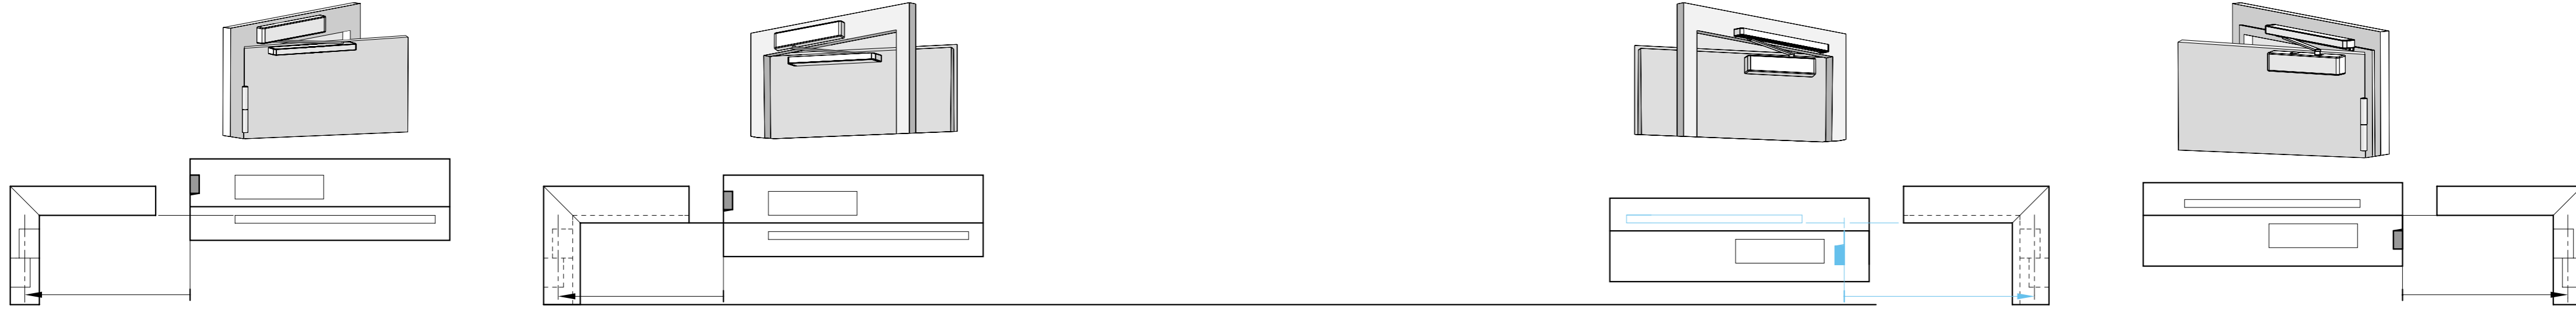

! Papierschablonen können sich durch Umwelteinflüsse maßgeblich verändern. Verbindlich sind nur die Maßangaben auf dieser Schablone und in der Montageanleitung. Bei Verwendung der Papierschablone sind die Maße unbedingt nachzuprüfen.

Templates can change shape significantly. This depends on the environmental influences. Please note, that only the dimensions specified on this template and in the mounting instructions are binding. When using this teplate, check the dimensions properly.

ASSA ABLOY

DC500
DC700

Gleitschiene für 1-flügelige Türen
guide rail for single leaf doors

Doc. Nr.: D1001301

ASSA ABLOY

DC500
DC700

Gleitschiene für 1-flügelige Türen
guide rail for single leaf doors

Doc. Nr.: D1001302

Direktmontage
direct installation

Montageplatte
mounting plate

Gewinde M5
thread M5

DIN Rechts
DIN right