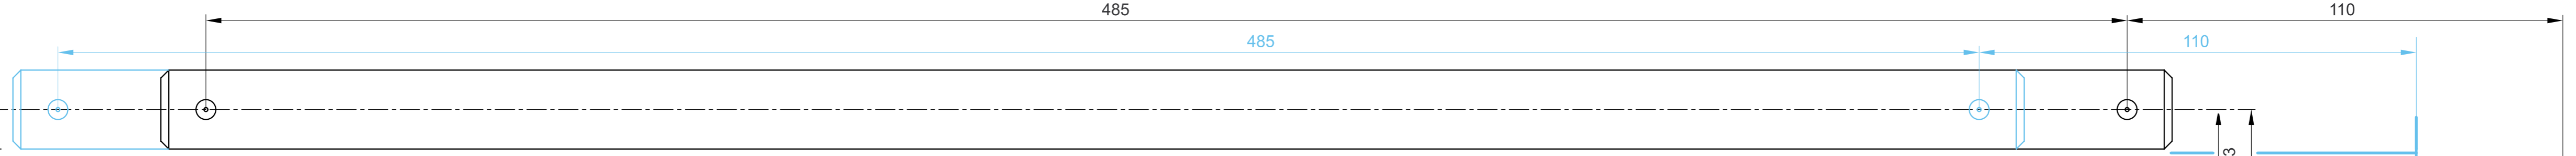

! Papierschablonen können sich durch Umwelteinflüsse maßgeblich verändern. Verbindlich sind nur die Maßangaben auf dieser Schablone und in der Montageanleitung. Bei Verwendung der Papierschablone sind die Maße unbedingt nachzuprüfen.

Templates can change shape significantly. This depends on the environmental influences. Please note, that only the dimensions specified on this template and in the mounting instructions are binding. When using this teplate, check the dimensions properly.

ASSA ABLOY

DC500
DC700

Gleitschiene für 1-flügelige Türen
guide rail for single leaf doors

Doc. Nr.: D1001301

ASSA ABLOY

DC500
DC700

Gleitschiene für 1-flügelige Türen
guide rail for single leaf doors

Doc. Nr.: D1001302

Direktmontage
direct installation

Montageplatte
mounting plate

Gewinde M5
thread M5

DIN Rechts
DIN right