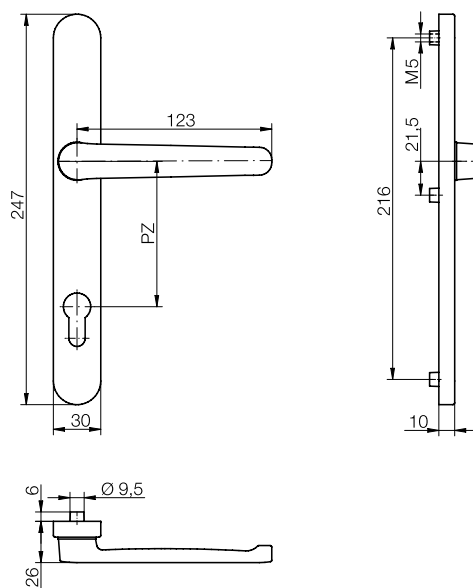

Vlastnosti výrobku:

Roletové kování blaugelb ½ NGT30 vnější PZ92 s šířkou štítu 30 mm (rozteč PZ92) je vhodné pro dřevěné, plastové a kovové venkovní dveře. Nízká (plochá) klika je speciálně koncipovaná pro venkovní dveře s roletami, ochranou proti slunci, žaluziemi, ochranou proti hmyzu. Roletové kování blaugelb ½ NGT30 vnější PZ92 lze kombinovat s kováním blaugelb ½ DGT30 vnitřní PZ92.

Technické údaje:

Materiál:	hliník
Uložení kliky:	pevná/otočná
Vnitřní čtyřhran kliky:	8 mm
Rozměry štítu:	30 x 247 mm
Výška štítu:	10 mm
Rozteč PZ:	92 mm
Vnitřní průměr náličky:	5 mm
Uchycení:	skryté přišroubování
Jednotka balení:	1 kování (bez sady pro upevnění)

Příslušenství:

Název výrobku	Jednotka balení	Č. výr.
Sada pro upevnění DGT30/NGT30 TS 57 - 62 mm 1 trn 8x130 mm / 3 šrouby M5x70 mm	1 sada	0423942
Sada pro upevnění DGT30/NGT30 TS 62 - 67 mm 1 trn 8x130 mm / 3 šrouby M5x75 mm	1 sada	0424155
Sada pro upevnění DGT30/NGT30 TS 67 - 72 mm 1 trn 8x140 mm / 3 šrouby M5x80 mm	1 sada	0424156
Sada pro upevnění DGT30/NGT30 TS 72 - 77 mm 1 trn 8x140 mm / 3 šrouby M5x85 mm	1 sada	0424157
Sada pro upevnění DGT30/NGT30 TS 77 - 82 mm 1 trn 8x150 mm / 3 šrouby M5x90 mm	1 sada	0424158
Sada pro upevnění DGT30/NGT30 TS 82 - 87 mm 1 trn 8x150 mm / 3 šrouby M5x95 mm	1 sada	0424159
Sada pro upevnění DGT30/NGT30 TS 87 - 92 mm 1 trn 8x160 mm / 3 šrouby M5x100 mm	1 sada	0424160