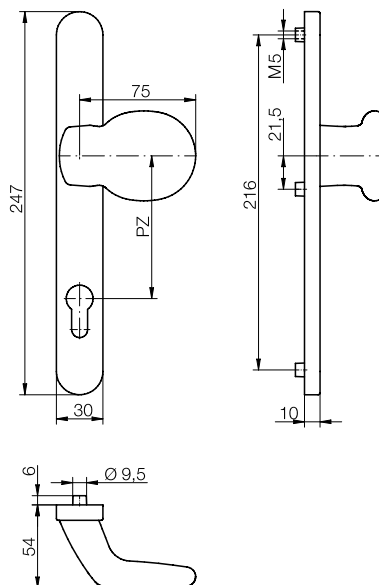

Kování blaugelb koule/klika ½ KGT30 vnější PZ92

Volný výběr barevné varianty na vnitřní straně díky vhodnému ½ kování s klikou DGT30 vnitřní.

Vlastnosti výrobku:

Kování blaugelb koule/klika ½ KGT30 vnější PZ92 s šířkou štítu 30 mm (rozteč PZ92) je vhodné pro dřevěné, plastové a kovové venkovní dveře. Kování lze kombinovat s ½ kováním blaugelb DGT30 vnitřní PZ92.

Tvarově pěkné, elegantní kování blaugelb koule/klika ½ KGT30 vnější PZ92 se dodává v různých barvách povrchu v hliníku a v ušlechtilé oceli jemně matné. Kování se upevňuje skrytým přišroubováním.

Přednosti výrobku:

- vysoce kvalitní materiály a povrchy
- skryté přišroubování
- elegantní vzhled na dveřích

Technické údaje:

Materiál:	hliník nebo ušlechtilá ocel jemně matná
Varianta:	pevná koule, přestavitelná zprava doleva
Vnitřní čtyřhran kliky:	8 mm
Rozměry štítu:	30 x 247 mm
Výška štítu:	10 mm
Rozteč PZ:	92 mm
Vnitřní průměr náličky:	5 mm
Uchycení:	skryté přišroubování
Jednotka balení:	1 kování (bez sady pro upevnění)

Příslušenství:

Název výrobku	Jednotka balení	Č. výt.
Sada pro upevnění KGT30 TS 57 - 62 mm 1 trn 8x90 mm / 3 šrouby M5x70 mm	1 sada	0424161
Sada pro upevnění KGT30 TS 62 - 67 mm 1 trn 8x95 mm / 3 šrouby M5x75 mm	1 sada	0424162
Sada pro upevnění KGT30 TS 67 - 72 mm 1 trn 8x100 mm / 3 šrouby M5x80 mm	1 sada	0424163
Sada pro upevnění KGT30 TS 72 - 77 mm 1 trn 8x105 mm / 3 šrouby M5x85 mm	1 sada	0424164
Sada pro upevnění KGT30 TS 77 - 82 mm 1 trn 8x110 mm / 3 šrouby M5x90 mm	1 sada	0424165
Sada pro upevnění KGT30 TS 82 - 87 mm 1 trn 8x115 mm / 3 šrouby M5x95 mm	1 sada	0424166
Sada pro upevnění KGT30 TS 87 - 92 mm 1 trn 8x120 mm / 3 šrouby M5x100 mm	1 sada	0424167