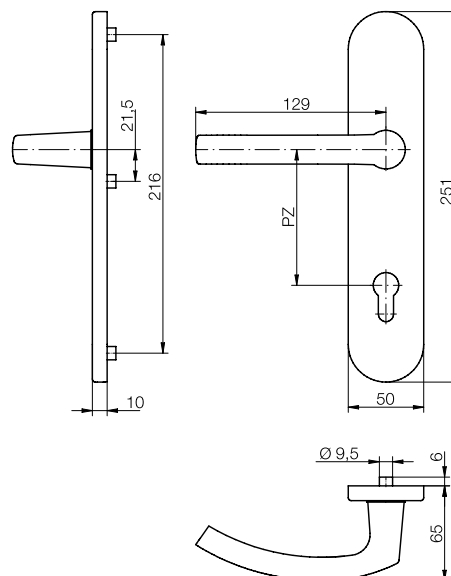

Kování blaugelb s klikami ½ DGT50 vnitřní PZ92

Pro dřevěné, plastové a kovové dveře.

Vlastnosti výrobku:

Kování blaugelb s klikami ½ DGT50 vnitřní PZ92 s šířkou štítu 50 mm (rozteč PZ92) je vhodné pro dřevěné, plastové a kovové venkovní dveře. Je vybaveno napřimovacím mechanismem pro přesné polohování kliky. Napřimovací pružina navíc přitom podporuje pružinu ořechu zámku při vrácení střelky kliky.

Vnitřní štít kování blaugelb s klikami ½ DGT50 PZ92 vnitřní lze díky kuličkové klipové technice snadno sejmout a namontovat. Kování se upevňuje skrytým přišroubováním.

Kování blaugelb s klikami ½ DGT50 vnitřní PZ92 lze kombinovat s madlem nebo s kovááním blaugelb ½ DGT50 vnější PZ92.

Technické údaje:

Materiál:	hliník nebo ušlechtilá ocel jemně matná
Uložení kliky:	pevná/otočná/napřimovací pružina
Vnitřní čtyřhran kliky:	8 mm
Rozměry štítu:	50 x 251 mm
Výška štítu:	10 mm
Rozteč PZ:	92 mm
Opěrné nálitky:	6 mm
Uchycení:	skryté přišroubování
Jednotka balení:	1 kování (bez sady pro upevnění)

Příslušenství:

Název výrobku	Jednotka balení	Č. výr.
Čtyřhranný trn, pozinkovaný 1 trn 8/8x90 mm	1 kus	0337806
Čtyřhranný trn, pozinkovaný 1 trn 8/8x100 mm	1 kus	0337807
Čtyřhranný trn, pozinkovaný 1 trn 8/8x120 mm	1 kus	0337803