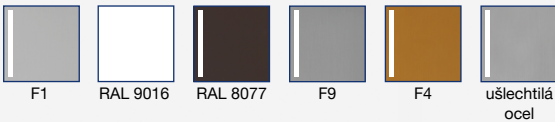

Dodávané barvy/povrchy:

Kování blaugelb s klikami 1/2 DGT50 vnitřní PZ92

Pro dřevěné, plastové a kovové dveře.

- Napřimovací pružina pro přesnou polohu kliky
- Kuličková klipová technika pro snadnou montáž a demontáž vnitřního štítu
- Vysoce kvalitní materiály a povrchy
- Skryté přišroubování
- Elegantní vzhled na dveřích

Kování blaugelb s klikami ½ DGT50 vnitřní PZ92

Pro dřevěné, plastové a kovové dveře.

Vlastnosti výrobku:

Kování blaugelb s klikami ½ DGT50 vnitřní PZ92 s šířkou štítu 50 mm (rozteč PZ92) je vhodné pro dřevěné, plastové a kovové venkovní dveře. Je vybaveno napřimovacím mechanismem pro přesné polohování kliky. Napřimovací pružina navíc přitom podporuje pružinu ořechu zámku při vrácení střelky kliky.

Tvarově pěkné, elegantní kování blaugelb s klikami ½ DGT50 vnitřní PZ92 se dodává v různých barvách povrchu v hliníku a v ušlechtilé oceli jemně matné.

Přednosti výrobku:

- napřimovací pružina pro přesnou polohu kliky
- kuličková klipová technika pro snadnou montáž a demontáž vnitřního štítu
- vysoce kvalitní materiály a povrchy
- skryté přišroubování
- elegantní vzhled na dveřích

Technické údaje:

Materiál:	hliník nebo ušlechtilá ocel jemně matná
Uložení kliky:	pevná/otočná/napřimovací pružina
Vnitřní čtyřhran kliky:	8 mm
Rozměry štítu:	50 x 251 mm
Výška štítu:	10 mm
Rozteč PZ:	92 mm
Opěrné nálitky:	6 mm
Uchycení:	skryté přišroubování
Jednotka balení:	1 kování (bez sady pro upevnění)