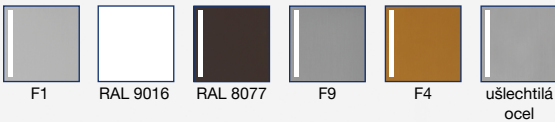

Dodávané barvy/povrchy:

## Kování blaugelb s klikami ½ DGT35 vnější PZ92 ZA

Volný výběr barevné varianty na vnitřní straně díky vhodnému ½ kování s klikou DGT35 vnitřní.

- Zvýšená bezpečnost díky ochraně proti vytržení vložky
- Vysoc kvalitní materiály a povrchy
- Skryté přišroubování
- Elegantní vzhled na dveřích

# Kování blaugelb s klikami ½ DGT35 vnější PZ92 ZA

Volný výběr barevné varianty na vnitřní straně díky vhodnému ½ kování s klikou DGT35 vnitřní.

## Technické údaje:

Materiál:	hliník nebo ušlechtilá ocel jemně matná
Uložení kliky:	pevná/otočná
Vnitřní čtyřhran kliky:	8 mm
Rozměry štítu:	35 x 246 mm
Výška štítu:	10 mm
Rozteč PZ:	92 mm
Přesah vložky:	6 - 9 mm
Vnitřní průměr náliťků:	6 mm
Uchycení:	skryté přišroubování
Jednotka balení:	1 kování (bez sady pro upevnění)