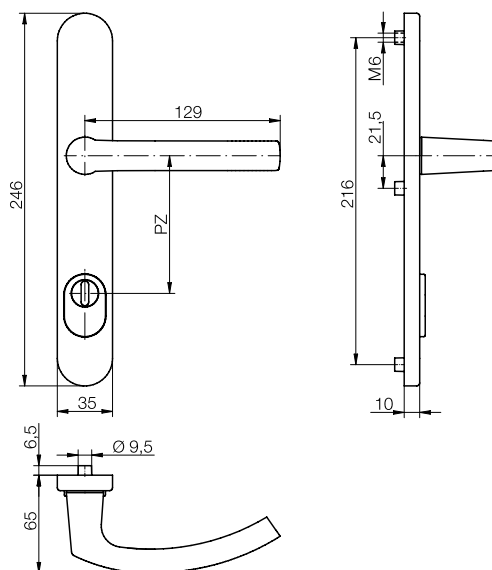

Kování blaugelb s klikami ½ DGT35 vnější PZ92 ZA s šířkou štítu 35 mm (rozteč PZ92) a ochranou proti vytržení vložky je vhodné pro dřevěné, plastové a kovové venkovní dveře. Kování lze kombinovat s ½ kováním DGT35 vnitřní PZ92.

Tvarově pěkné, elegantní kování blaugelb s klikami ½ DGT35 vnější PZ92 ZA se dodává v různých barvách povrchu v hliníku a v ušlechtilé oceli jemně matné. Kování se upevňuje skrytým přišroubováním.

Přednosti výrobku:

- zvýšená bezpečnost díky ochraně proti vytržení vložky
- vysoce kvalitní materiály a povrchy
- skryté přišroubování
- elegantní vzhled na dveřích

Technické údaje:

Materiál:	hliník nebo ušlechtilá ocel jemně matná
Uložení kliky:	pevná/otočná
Vnitřní čtyřhran kliky:	8 mm
Rozměry štítu:	35 x 246 mm
Výška štítu:	10 mm
Rozteč PZ:	92 mm
Přesah vložky:	6 - 9 mm
Vnitřní průměr náliťků:	6 mm
Uchycení:	skryté přišroubování
Jednotka balení:	1 kování (bez sady pro upevnění)

Název výrobku	Jednotka balení	Č. výr.
Kování blaugelb s klikami ½ DGT35 vnější PZ92 ZA AL RAL 9016 (bílá)	1 kus	0424086
Kování blaugelb s klikami ½ DGT35 vnější PZ92 ZA AL F1 (stříbrná)	1 kus	0424091
Kování blaugelb s klikami ½ DGT35 vnější PZ92 ZA AL F4 (bronzová)	1 kus	0424096
Kování blaugelb s klikami ½ DGT35 vnější PZ92 ZA AL RAL 8077 (hnědá)	1 kus	0424101
Kování blaugelb s klikami ½ DGT35 vnější PZ92 ZA AL F9 (ocelová)	1 kus	0424106
Kování blaugelb s klikami ½ DGT35 vnější PZ92 ZA ušlechtilá ocel jemně matná	1 kus	0424111

Příslušenství:

Sada pro upevnění při ořechu 8 mm:

Název výrobku	Jednotka balení	Č. výr.
Sada pro upevnění DGT35/DGT50/NGT35 TS 57 - 62 mm 1 trn 8x130 mm / 3 šrouby M6x70 mm	1 sada	0424168
Sada pro upevnění DGT35/DGT50/NGT35 TS 62 - 67 mm 1 trn 8x130 mm / 3 šrouby M6x75 mm	1 sada	0424169
Sada pro upevnění DGT35/DGT50/NGT35 TS 67 - 72 mm 1 trn 8x140 mm / 3 šrouby M6x80 mm	1 sada	0424171
Sada pro upevnění DGT35/DGT50/NGT35 TS 72 - 77 mm 1 trn 8x140 mm / 3 šrouby M6x85 mm	1 sada	0424172
Sada pro upevnění DGT35/DGT50/NGT35 TS 77 - 82 mm 1 trn 8x150 mm / 3 šrouby M6x90 mm	1 sada	0424173
Sada pro upevnění DGT35/DGT50/NGT35 TS 82 - 87 mm 1 trn 8x150 mm / 3 šrouby M6x95 mm	1 sada	0424174
Sada pro upevnění DGT35/DGT50/NGT35 TS 87 - 92 mm 1 trn 8x160 mm / 3 šrouby M6x100 mm	1 sada	0424175

Sada pro upevnění při ořechu 10 mm:

Název výrobku	Jednotka balení	Č. výr.
Sada pro upevnění DGT35/DGT50/NGT35 TS 57 - 62 mm 1 trn 8/10/8x130 mm / 3 šrouby M6x70 mm	1 sada	0424183
Sada pro upevnění DGT35/DGT50/NGT35 TS 62 - 67 mm 1 trn 8/10/8x130 mm / 3 šrouby M6x75 mm	1 sada	0424184
Sada pro upevnění DGT35/DGT50/NGT35 TS 67 - 72 mm 1 trn 8/10/8x140 mm / 3 šrouby M6x80 mm	1 sada	0424185
Sada pro upevnění DGT35/DGT50/NGT35 TS 72 - 77 mm 1 trn 8/10/8x140 mm / 3 šrouby M6x85 mm	1 sada	0424186
Sada pro upevnění DGT35/DGT50/NGT35 TS 77 - 82 mm 1 trn 8/10/8x150 mm / 3 šrouby M6x90 mm	1 sada	0424187
Sada pro upevnění DGT35/DGT50/NGT35 TS 82 - 87 mm 1 trn 8/10/8x150 mm / 3 šrouby M6x95 mm	1 sada	0424188
Sada pro upevnění DGT35/DGT50/NGT35 TS 87 - 92 mm 1 trn 8/10/8x160 mm / 3 šrouby M6x100 mm	1 sada	0424189

Informace uvedené v tomto dokumentu odpovídají v dobré víře informacím a technickým specifikacím, které máme k dispozici, nejsou však žádnou zárukou dle § 443 občanského zákoníku. Naše pokyny pro zpracování jsou obecně platné směrnice a mohou se vzhledem k rozmanitým možnostem použití v jednotlivých případech lišit. Z tohoto důvodu automaticky nezabývají potřebu vlastního vyzkoušení. Vyhrazujeme si právo kdykoli provádět technické změny a vylepšení.