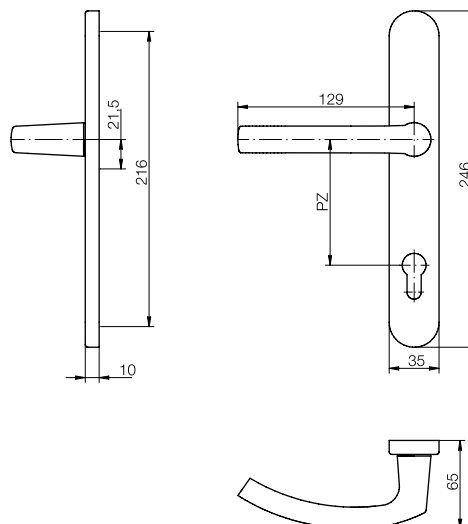

Kování blaugelb s klikami ½ DGT35 vnitřní PZ92

Pro dřevěné, plastové a kovové dveře.

Vlastnosti výrobku:

Kování blaugelb s klikami ½ DGT35 vnitřní PZ92 s šířkou štítu 35 mm (rozteč PZ92) je vhodné pro dřevěné, plastové a kovové venkovní dveře. Je vybaveno napřimovacím mechanismem pro přesné polohování kliky. Napřimovací pružina navíc přitom podporuje pružinu ořechu zámku při vrácení střelky kliky.

Tvarově pěkné, elegantní kování blaugelb s klikami ½ DGT35 vnitřní PZ92 se dodává v různých barvách povrchu v hliníku a v ušlechtilé oceli jemně matné.

Přednosti výrobku:

- napřimovací pružina pro přesnou polohu kliky
- kuličková klipová technika pro snadnou montáž a demontáž vnitřního štítu
- vysoce kvalitní materiály a povrchy
- skryté přišroubování
- elegantní vzhled na dveřích

Technické údaje:

Materiál:	hliník nebo ušlechtilá ocel jemně matná
Uložení kliky:	pevná/otočná/napřimovací pružina
Vnitřní čtyřhran kliky:	8 mm
Rozměry štítu:	35 x 246 mm
Výška štítu:	10 mm
Rozteč PZ:	92 mm
Průběžné nálitky:	6 mm
Uchycení:	skryté přišroubování
Jednotka balení:	1 kování (bez sady pro upevnění)

Příslušenství:

Název výrobku	Jednotka balení	Č. výr.
Čtyřhranný trn, pozinkovaný 1 trn 8/8x90 mm	1 kus	0337806
Čtyřhranný trn, pozinkovaný 1 trn 8/8x100 mm	1 kus	0337807
Čtyřhranný trn, pozinkovaný 1 trn 8/8x120 mm	1 kus	0337803