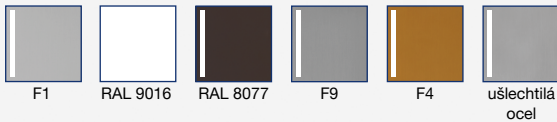

Dodávané barvy/povrchy:

Kování blaugelb s klikami 1/2 DGT35 vnitřní PZ92

Pro dřevěné, plastové a kovové dveře.

- Napřimovací pružina pro přesnou polohu kliky
- Kuličková klipová technika pro snadnou montáž a demontáž vnitřního štítu
- Vysoce kvalitní materiály a povrchy
- Skryté přišroubování
- Elegantní vzhled na dveřích

Kování blaugelb s klikami ½ DGT35 vnitřní PZ92

Pro dřevěné, plastové a kovové dveře.

Vlastnosti výrobku:

Kování blaugelb s klikami ½ DGT35 vnitřní PZ92 s šířkou štítu 35 mm (rozteč PZ92) je vhodné pro dřevěné, plastové a kovové venkovní dveře. Je vybaveno napřimovacím mechanismem pro přesné polohování kliky. Napřimovací pružina navíc přitom podporuje pružinu ořechu zámku při vrácení střelky kliky.

Tvarově pěkné, elegantní kování blaugelb s klikami ½ DGT35 vnitřní PZ92 se dodává v různých barvách povrchu v hliníku a v ušlechtilé oceli jemně matné.

Přednosti výrobku:

- napřimovací pružina pro přesnou polohu kliky
- kuličková klipová technika pro snadnou montáž a demontáž vnitřního štítu
- vysoce kvalitní materiály a povrchy
- skryté přišroubování
- elegantní vzhled na dveřích

Technické údaje:

Materiál:	hliník nebo ušlechtilá ocel jemně matná
Uložení kliky:	pevná/otočná/napřimovací pružina
Vnitřní čtyřhran kliky:	8 mm
Rozměry štítu:	35 x 246 mm
Výška štítu:	10 mm
Rozteč PZ:	92 mm
Průběžné nálitky:	6 mm
Uchycení:	skryté přišroubování
Jednotka balení:	1 kování (bez sady pro upevnění)