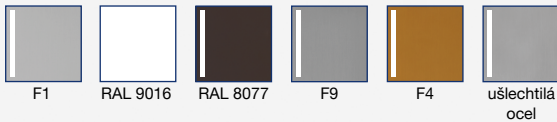

Dodávané barvy/povrchy:

Kování blaugelb s klikami 1/2 DGT30 vnitřní PZ92

Pro dřevěné, plastové a kovové dveře.

- Napřimovací pružina pro přesnou polohu kliky
- Kuličková klipová technika pro snadnou montáž a demontáž vnitřního štítu
- Vysoce kvalitní materiály a povrchy
- Skryté přišroubování
- Elegantní vzhled na dveřích

Kování blaugelb s klikami 1/2 DGT30 vnitřní PZ92

Pro dřevěné, plastové a kovové dveře.

Vlastnosti výrobku:

Kování blaugelb s klikami 1/2 DGT30 vnitřní PZ92 s šířkou štítu 30 mm (rozteč PZ92) je vhodné pro dřevěné, plastové a kovové venkovní dveře. Je vybaveno napřimovacím mechanismem pro přesné polohování kliky. Napřimovací pružina navíc přitom podporuje pružinu ořechu zámku při vracení střelky kliky.

Tvarově pěkné, elegantní kování blaugelb s klikami 1/2 DGT30 vnitřní PZ92 se dodává v různých barvách povrchu v hliníku a v ušlechtilé oceli jemně matné.

Přednosti výrobku:

- napřimovací pružina pro přesnou polohu kliky
- kuličková klipová technika pro snadnou montáž a demontáž vnitřního štítu
- vysoce kvalitní materiály a povrchy
- skryté přišroubování
- elegantní vzhled na dveřích

Technické údaje:

Materiál:	hliník nebo ušlechtilá ocel jemně matná
Uložení kliky:	pevná/otočná/napřimovací pružina
Vnitřní čtyřhran kliky:	8 mm
Rozměry štítu:	30 x 247 mm
Výška štítu:	10 mm
Rozteč PZ:	92 mm
Průběžné nálitky:	5 mm
Uchycení:	skryté přišroubování
Jednotka balení:	1 kování (bez sady pro upevnění)