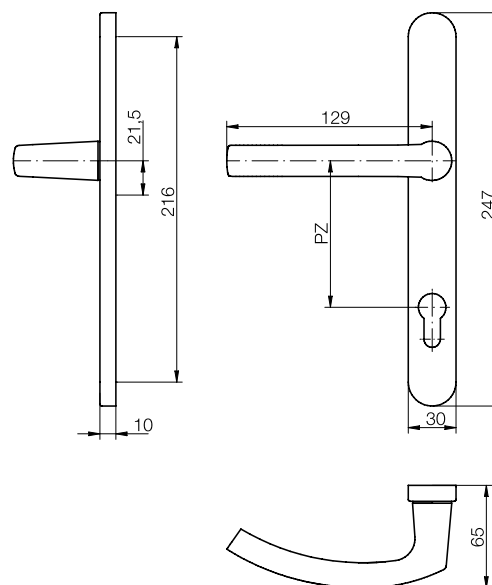

Kování blaugelb s klikami 1/2 DGT30 vnitřní PZ92

Pro dřevěné, plastové a kovové dveře.

Vlastnosti výrobku:

Kování blaugelb s klikami 1/2 DGT30 vnitřní PZ92 s šířkou štítu 30 mm (rozteč PZ92) je vhodné pro dřevěné, plastové a kovové venkovní dveře. Je vybaveno napřimovacím mechanismem pro přesné polohování kliky. Napřimovací pružina navíc přitom podporuje pružinu ořechu zámku při vracení střelky kliky.

Tvarově pěkné, elegantní kování blaugelb s klikami 1/2 DGT30 vnitřní PZ92 se dodává v různých barvách povrchu v hliníku a v ušlechtilé oceli jemně matné.

Přednosti výrobku:

- napřimovací pružina pro přesnou polohu kliky
- kuličková klipová technika pro snadnou montáž a demontáž vnitřního štítu
- vysoce kvalitní materiály a povrchy
- skryté přišroubování
- elegantní vzhled na dveřích

Technické údaje:

Materiál:	hliník nebo ušlechtilá ocel jemně matná
Uložení kliky:	pevná/otočná/napřimovací pružina
Vnitřní čtyřhran kliky:	8 mm
Rozměry štítu:	30 x 247 mm
Výška štítu:	10 mm
Rozteč PZ:	92 mm
Průběžné nálitky:	5 mm
Uchycení:	skryté přišroubování
Jednotka balení:	1 kování (bez sady pro upevnění)

Příslušenství:

Název výrobku	Jednotka balení	Č. výr.
Čtyřhranný trn, pozinkovaný 1 trn 8/8x90 mm	1 kus	0337806
Čtyřhranný trn, pozinkovaný 1 trn 8/8x100 mm	1 kus	0337807
Čtyřhranný trn, pozinkovaný 1 trn 8/8x120 mm	1 kus	0337803