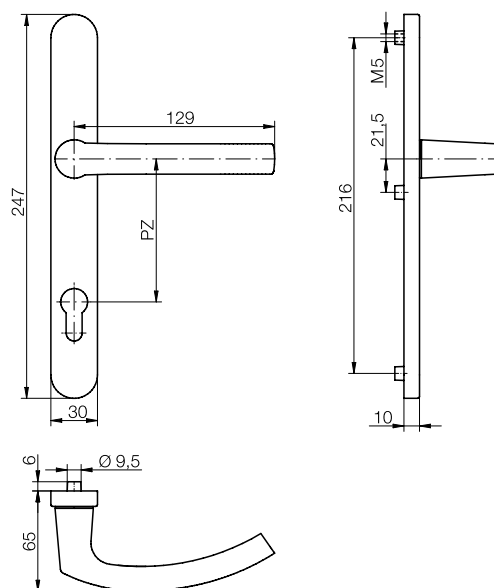

## Vlastnosti výrobku:

Kování blaugelb s klikami 1/2 DGT30 vnější PZ92 s šířkou štítu 30 mm (rozteč PZ92) je vhodné pro dřevěné, plastové a kovové venkovní dveře. Kování lze kombinovat s 1/2 kováním blaugelb DGT30 vnitřní PZ92.

## Technické údaje:

Materiál:	hliník nebo ušlechtilá ocel jemně matná
Uložení kliky:	pevná/otočná
Vnitřní čtyřhran kliky:	8 mm
Rozměry štítu:	30 x 247 mm
Výška štítu:	10 mm
Rozteč PZ:	92 mm
Vnitřní průměr náliťků:	5 mm
Uchycení:	skryté přišroubování
Jednotka balení:	1 kování (bez sady pro upevnění)

## Příslušenství:

Název výrobku	Jednotka balení	Č. výr.
Sada pro upevnění DGT30/NGT30 TS 57 - 62 mm 1 trn 8x130 mm / 3 šrouby M5x70 mm	1 sada	0423942
Sada pro upevnění DGT30/NGT30 TS 62 - 67 mm 1 trn 8x130 mm / 3 šrouby M5x75 mm	1 sada	0424155
Sada pro upevnění DGT30/NGT30 TS 67 - 72 mm 1 trn 8x140 mm / 3 šrouby M5x80 mm	1 sada	0424156
Sada pro upevnění DGT30/NGT30 TS 72 - 77 mm 1 trn 8x140 mm / 3 šrouby M5x85 mm	1 sada	0424157
Sada pro upevnění DGT30/NGT30 TS 77 - 82 mm 1 trn 8x150 mm / 3 šrouby M5x90 mm	1 sada	0424158
Sada pro upevnění DGT30/NGT30 TS 82 - 87 mm 1 trn 8x150 mm / 3 šrouby M5x95 mm	1 sada	0424159
Sada pro upevnění DGT30/NGT30 TS 87 - 92 mm 1 trn 8x160 mm / 3 šrouby M5x100 mm	1 sada	0424160