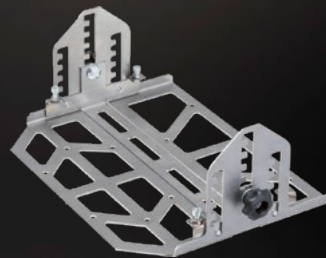

Leichter und leiser
Mechanismus

CrSi / MoV Stahl,
verchromt

Schnell öffnendes
Bit-Aufbewahrungsfach

2-Komponenten Griff

WERKZEUGE

Elektrowerkzeuge

STROXX SANIERUNGSFRÄSE SET BTF200

Inklusive Turbo High-Speed
Diamanttrennscheibe ø 185 mm,
Kunststoffeckaufsatz,
2-Loch-Schlüssel in metaBOX

Meesenburg Art.-Nr.: 9197546
STROXX Art.-Nr.: 101-273

STROXX SANIERUNGSFRÄSE BTF150

STROXX KOFFER SCHWARZ FÜR BTF150 BTF200

Meesenburg Art.-Nr.: 9257052
STROXX Art.-Nr.: 101-710

Meesenburg Art.-Nr.	STROXX Art.-Nr.	Ausführung
9257050	101-708	Sanierungsfräse BTF150, mit Diamantscheibe 150 mm
9257051	101-709	Diamantscheibe 150RD BTF150 schwarz

STROXX FALZANSCHLAG FÜR BTF200

Meesenburg Art.-Nr.: 9212424
STROXX Art.-Nr.: 101-396

STROXX HÖHENVERSTELLUNG FÜR BTF200

Meesenburg Art.-Nr.: 9212425
STROXX Art.-Nr.: 101-397

STROXX DIAMANTSCHLEIFE FÜR BTF200

STROXX ECKAUFSATZ FÜR BTF200

Meesenburg Art.-Nr.: 9209925
STROXX Art.-Nr.: 101-369

Meesenburg Art.-Nr.	STROXX Art.-Nr.	Segmente	Schnittbreite
9197547	101-274	14	2,5 mm
9208783	101-318	13	2,6 mm

**STROXX
MULTITOOL AMT6500**