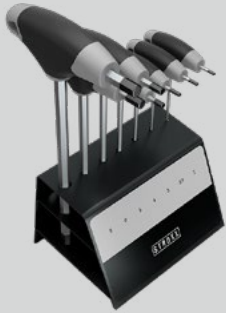

WERKZEUGE

Handwerkzeuge